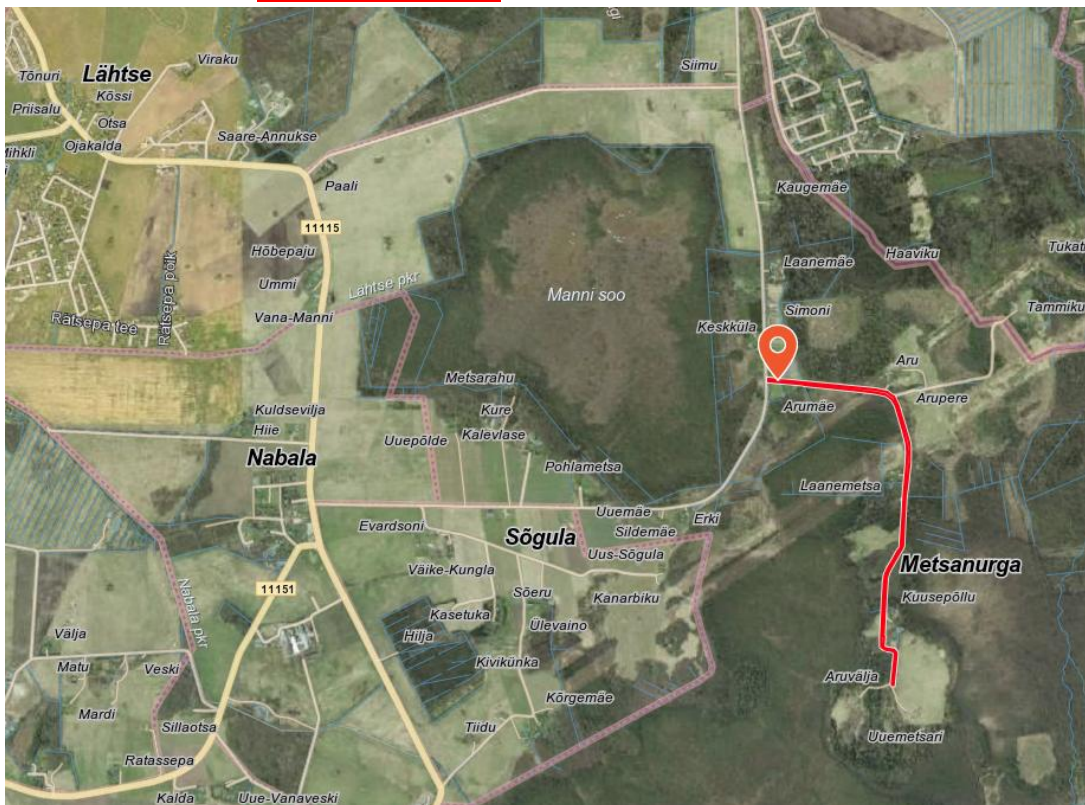

1. Nabala-Patika tee aastaringne keeld üle 8 tonni

2. Paali-Siimu tee aastaringne keeld üle 8 tonni

3. Evardsoni-Siberi tee **aastaringne keeld** üle 8 tonni

4. Siberi-Sillaotsa tee **aastaringne keeld** üle 8 tonni

5. Metsanurga tee **aastaringne keeld** üle 3,5 tonni

6. Pikkaru tee **vajaduspõhine keeld** üle 8 tonni

7. Saustimõisa-Laane tee vajaduspõhine keeld üle 8 tonni

8. Pindla tee vajaduspõhine keeld üle 8 tonni